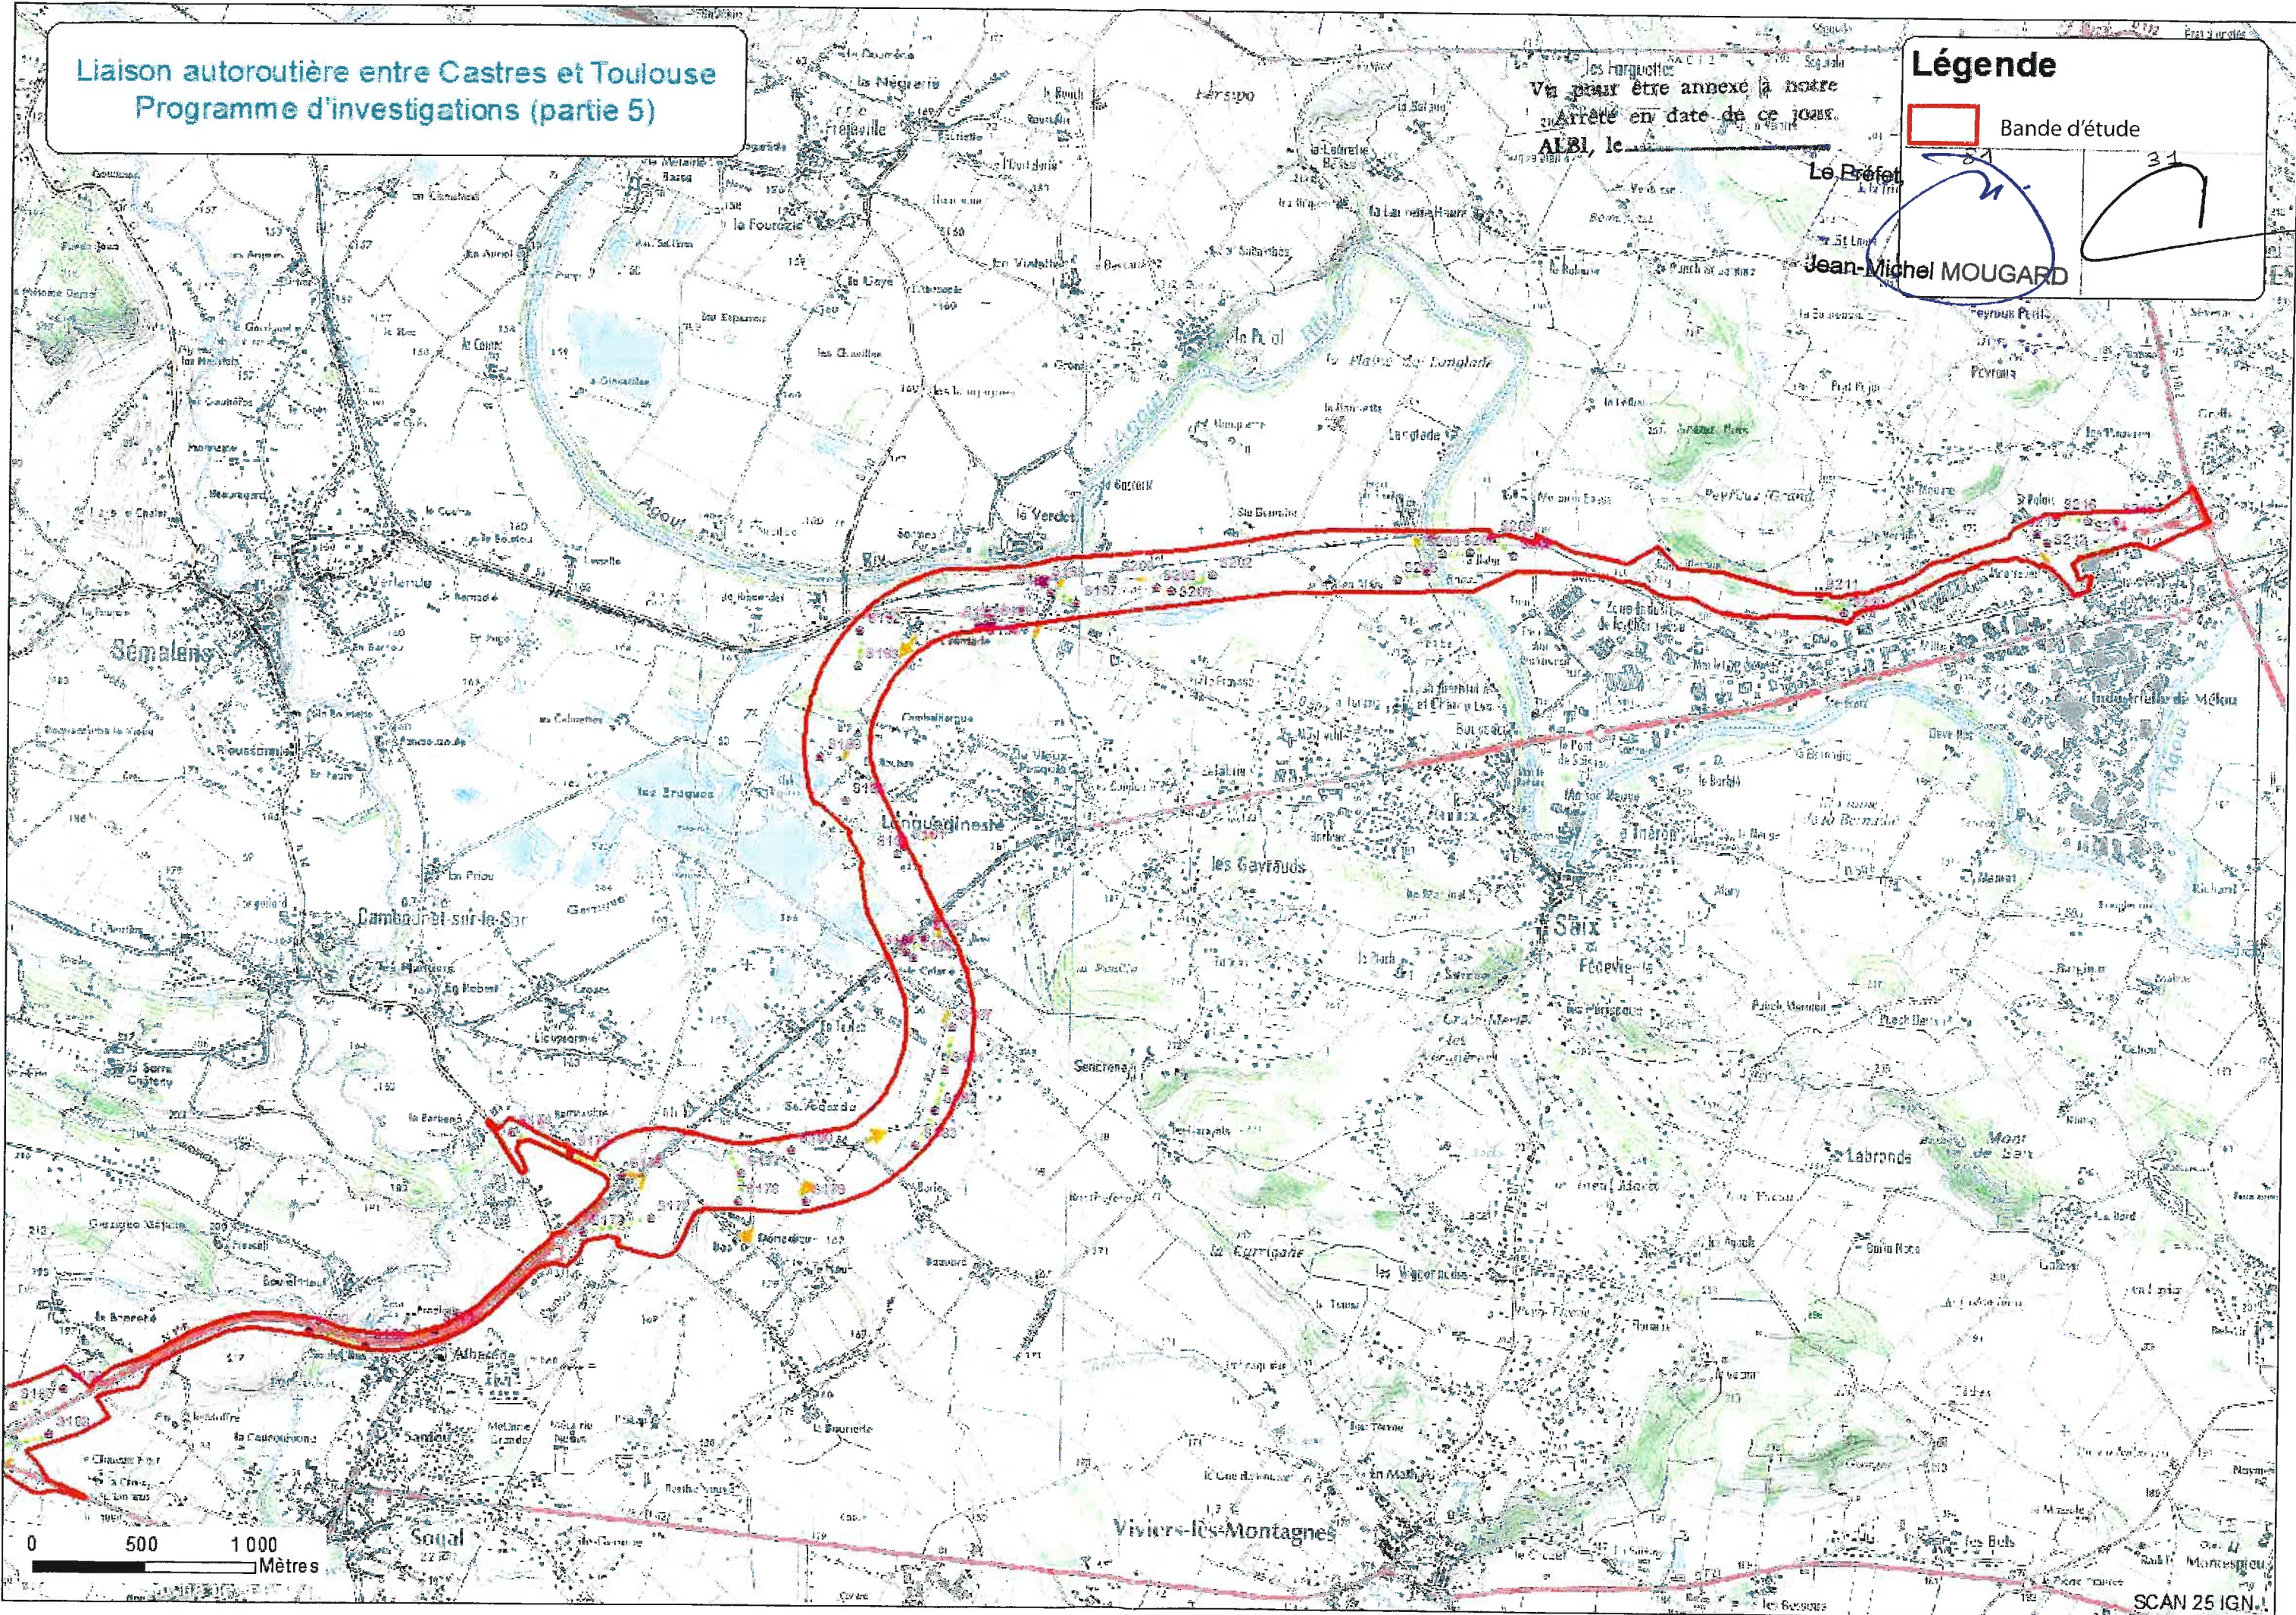

Liaison autoroutière entre Castres et Toulouse
Programme d'investigations (partie 5)

ALBI, le

Légende

Bande d'étude

Jean-Michel MOUGARD

0 500 1000 Mètres