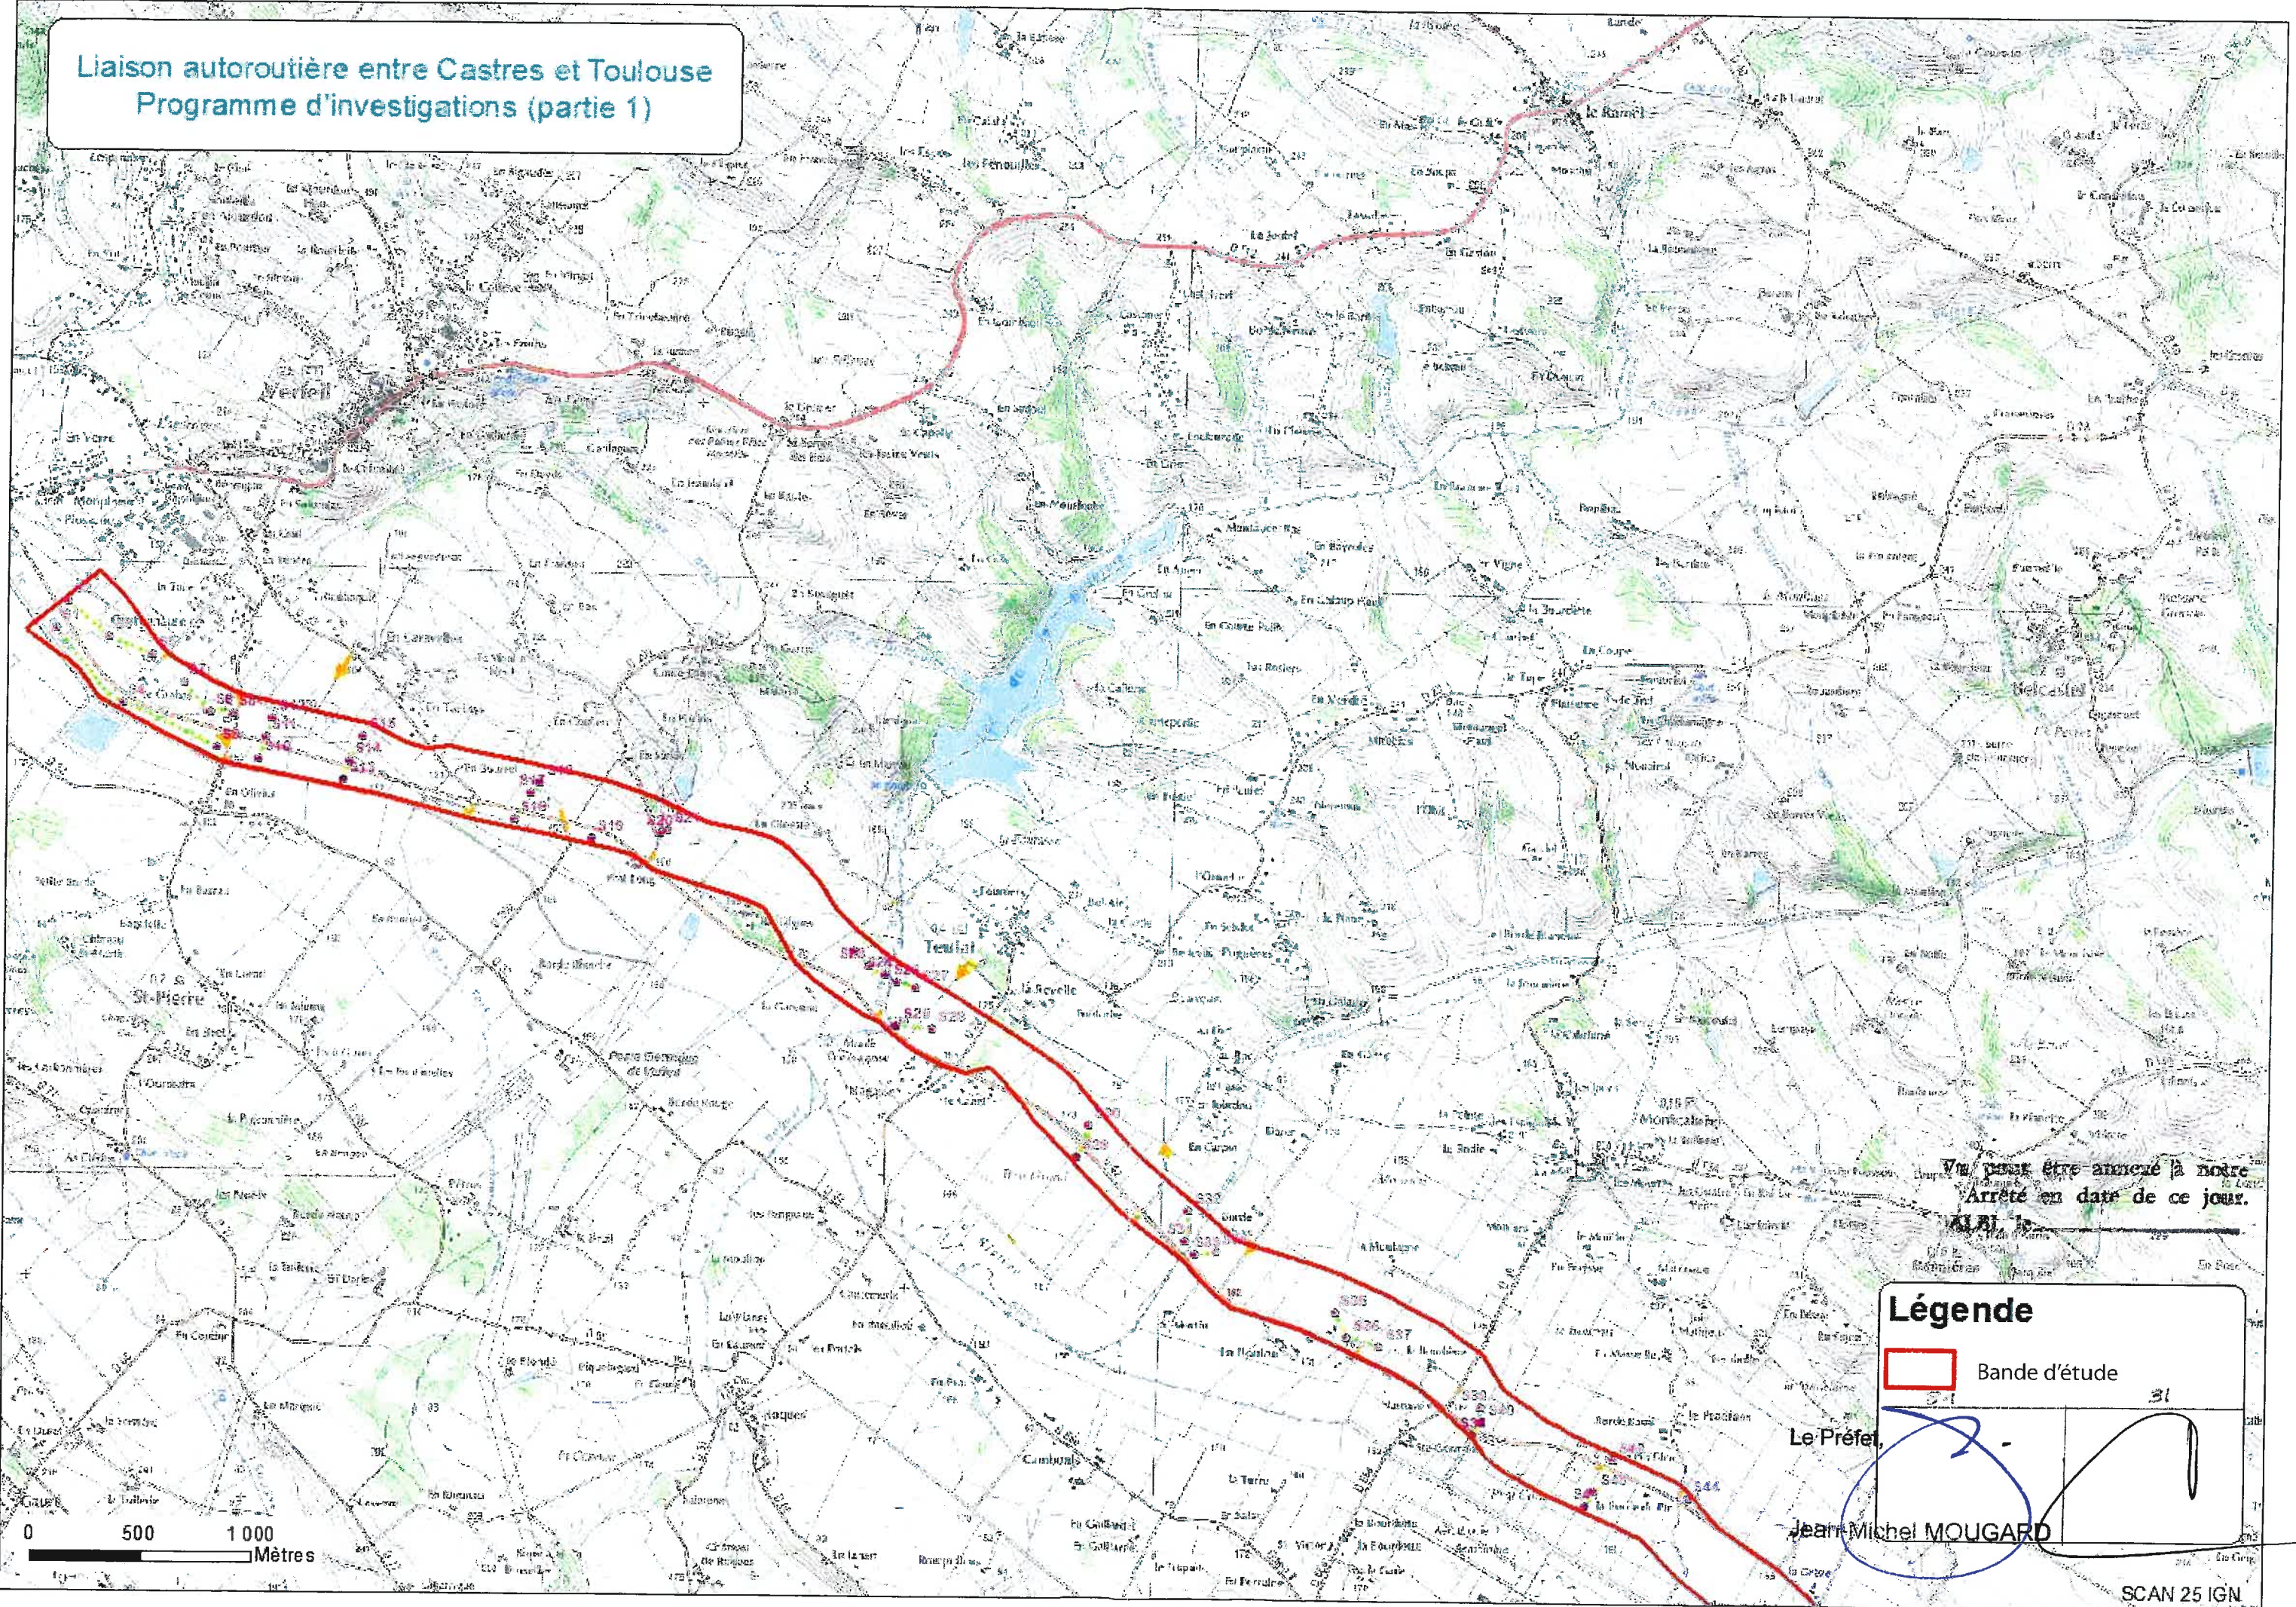

Liaison autoroutière entre Castres et Toulouse
Programme d'investigations (partie 1)

Vu pour être annexé à notre
Arrêté en date de ce jour.

ALBI

Légende

 Bande d'étude

Le Préfet

Jean-Michel MOUGARD

0 500 1 000
Mètres

Liaison autoroutière entre Castres et Toulouse Programme d'investigations (partie 2)

Légende

 Bande d'étude

pour être annexé à
arrêté en date de
ALBI, le

Le Préfet

Jean-Michel MOUGARD

0 500 1000
Mètres

Liaison autoroutière entre Castres et Toulouse
Programme d'investigations (partie 3)

Vo pour être annexé à notre
Arrêté en date de ce jour.

Légende

 Bande d'étude

Le Préfet

Michel MOUGARD

0 500 1000
Mètres

Liaison autoroutière entre Castres et Toulouse
Programme d'investigations (partie 4)

Légende

 Bande d'étude

Vu pour être annexé à l'arrêté du Préfet.
Arrêté en date de ce jour.
ALBI, le

Jean-Michel MOUGARD

Liaison autoroutière entre Castres et Toulouse
Programme d'investigations (partie 5)

ALBI, le