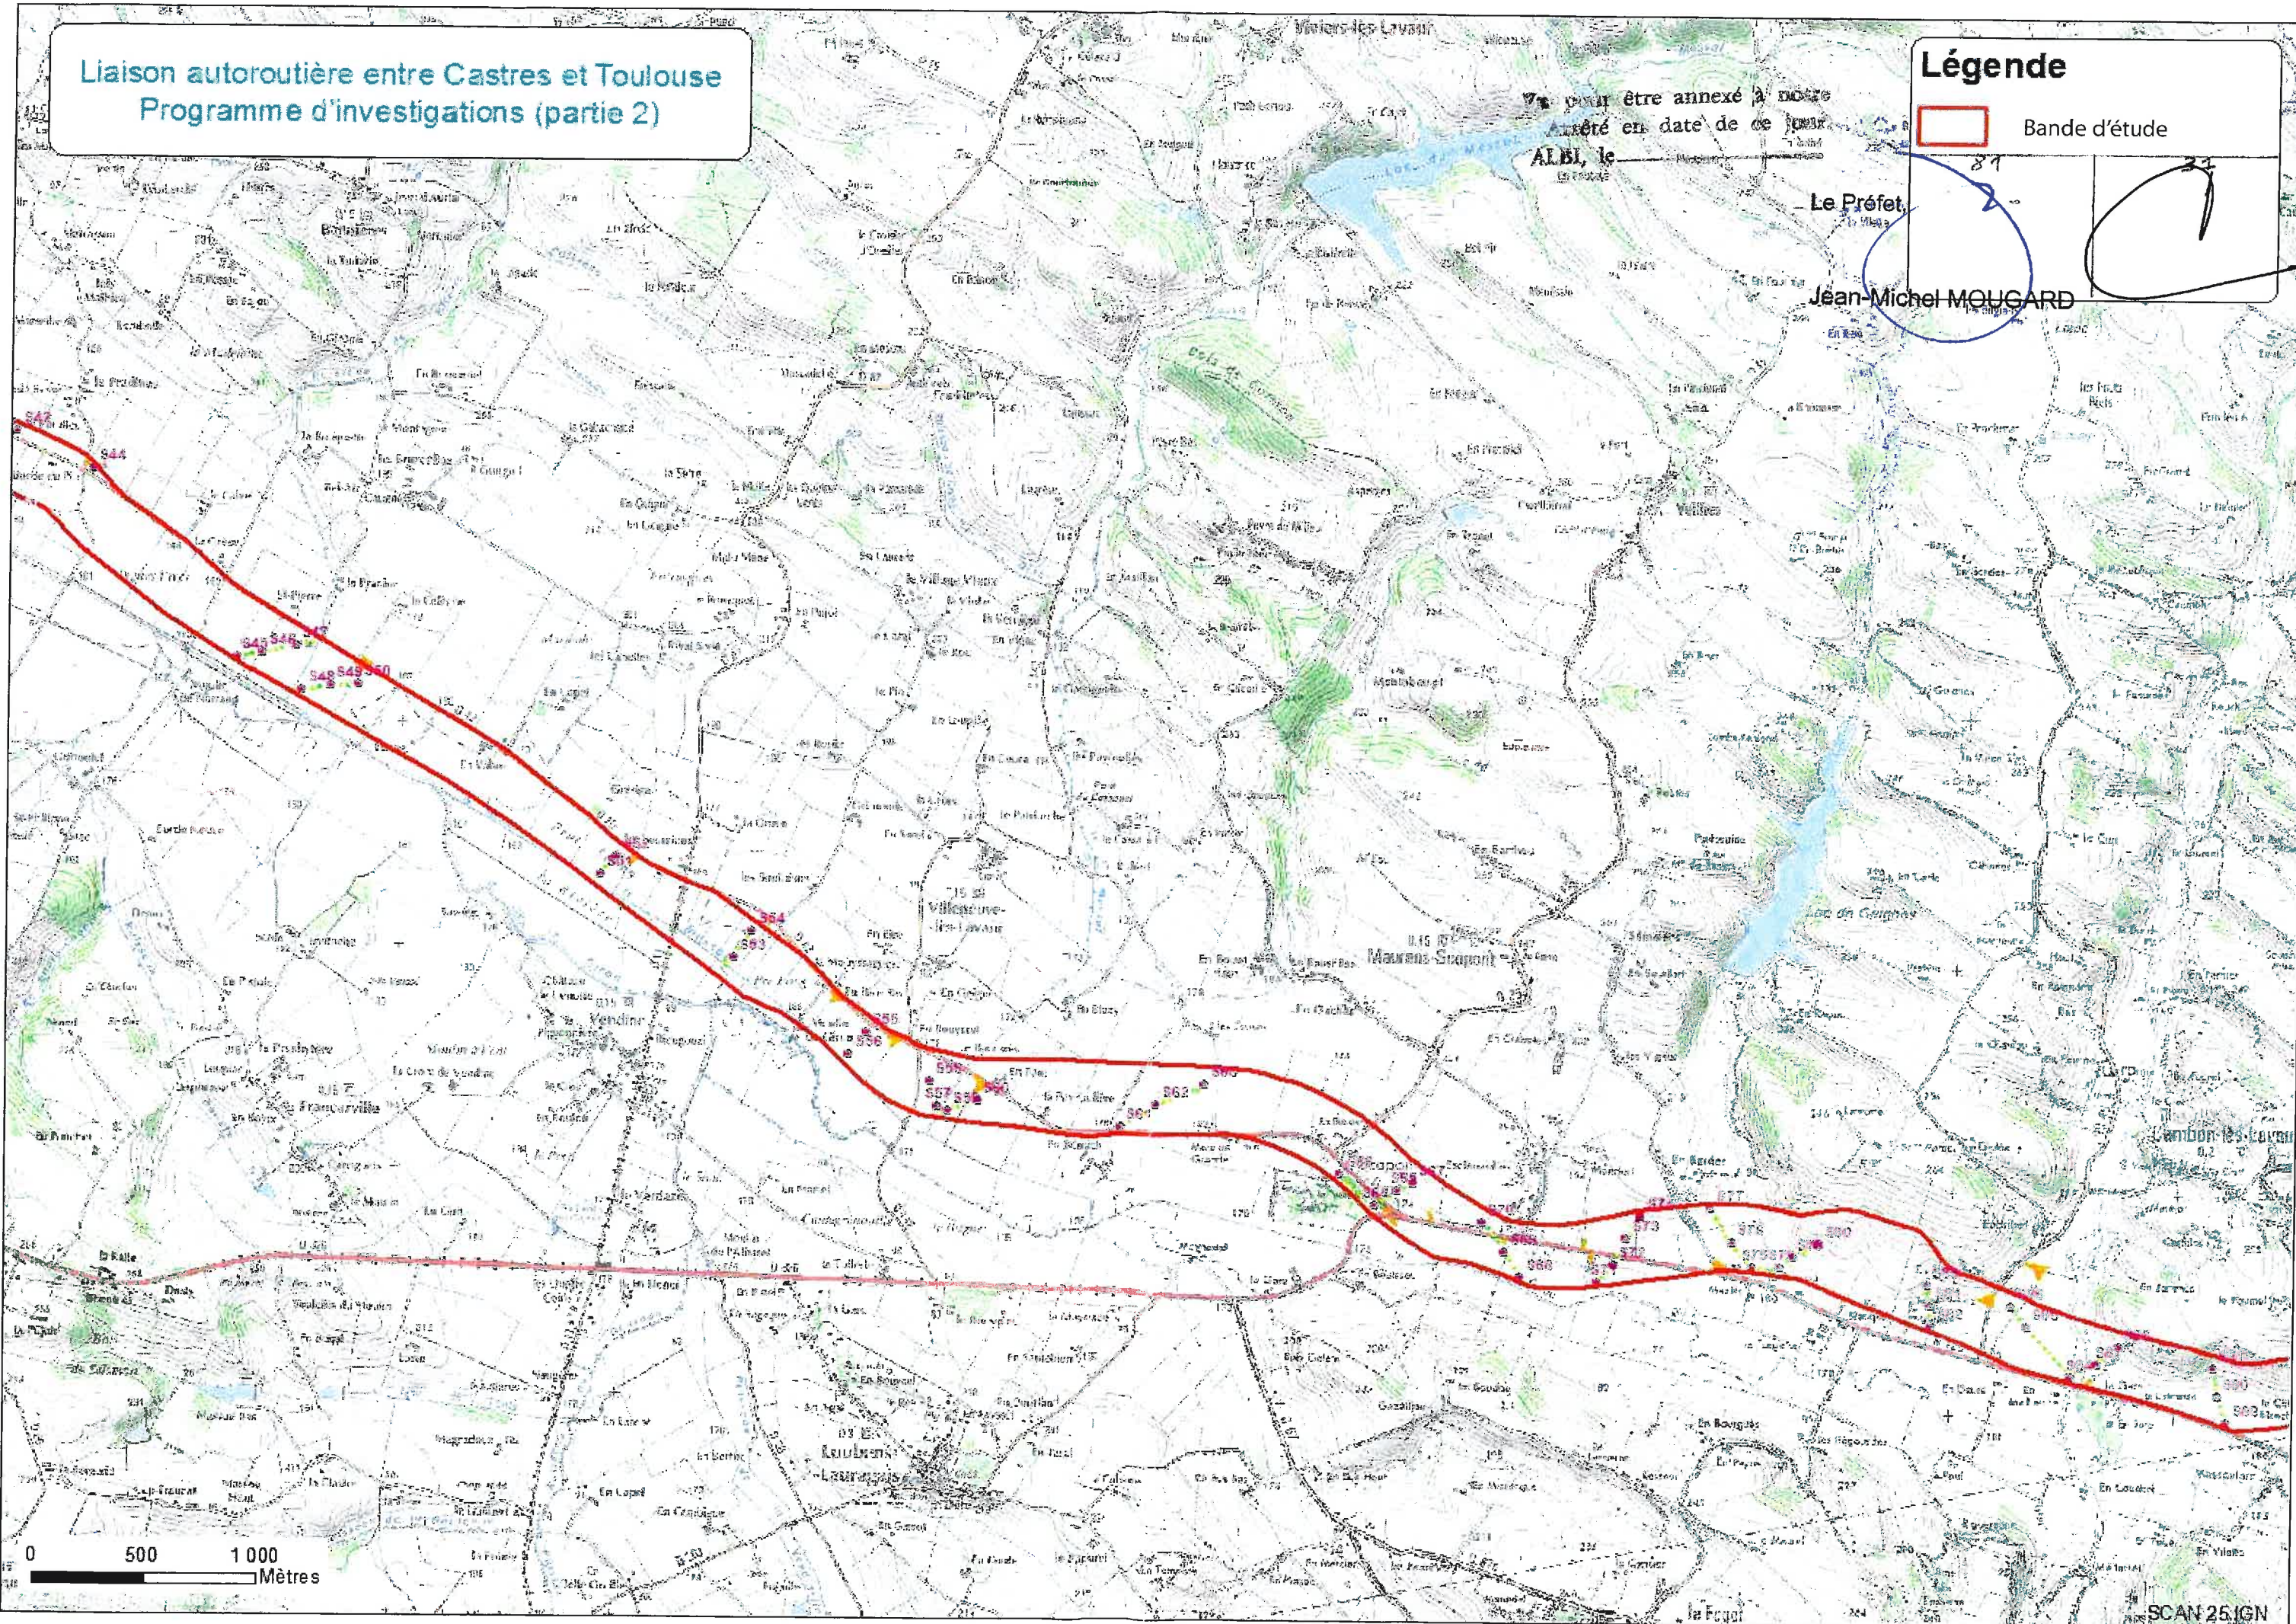

Liaison autoroutière entre Castres et Toulouse
Programme d'investigations (partie 1)

Vu pour être annexé à notre
Arrêté en date de ce jour.

ALBI

Légende

 Bande d'étude

Le Préfet

Jean-Michel MOUGARD

0 500 1 000
Mètres

Liaison autoroutière entre Castres et Toulouse Programme d'investigations (partie 2)

Légende

 Bande d'étude

pour être annexé à
arrêté en date de
ALBI, le

Le Préfet

Jean-Michel MOUGARD

0 500 1000
Mètres

Liaison autoroutière entre Castres et Toulouse
Programme d'investigations (partie 3)

Vo pour être annexé à notre
Arrêté en date de ce jour.

Légende

 Bande d'étude

Le Préfet

Michel MOUGARD

0 500 1000
Mètres

Liaison autoroutière entre Castres et Toulouse
Programme d'investigations (partie 4)

Légende

 Bande d'étude

Vu pour être annexé à l'arrêté du Préfet.
Arrêté en date de ce jour.
ALBI, le

Jean-Michel MOUGARD

Liaison autoroutière entre Castres et Toulouse
Programme d'investigations (partie 5)

ALBI, le