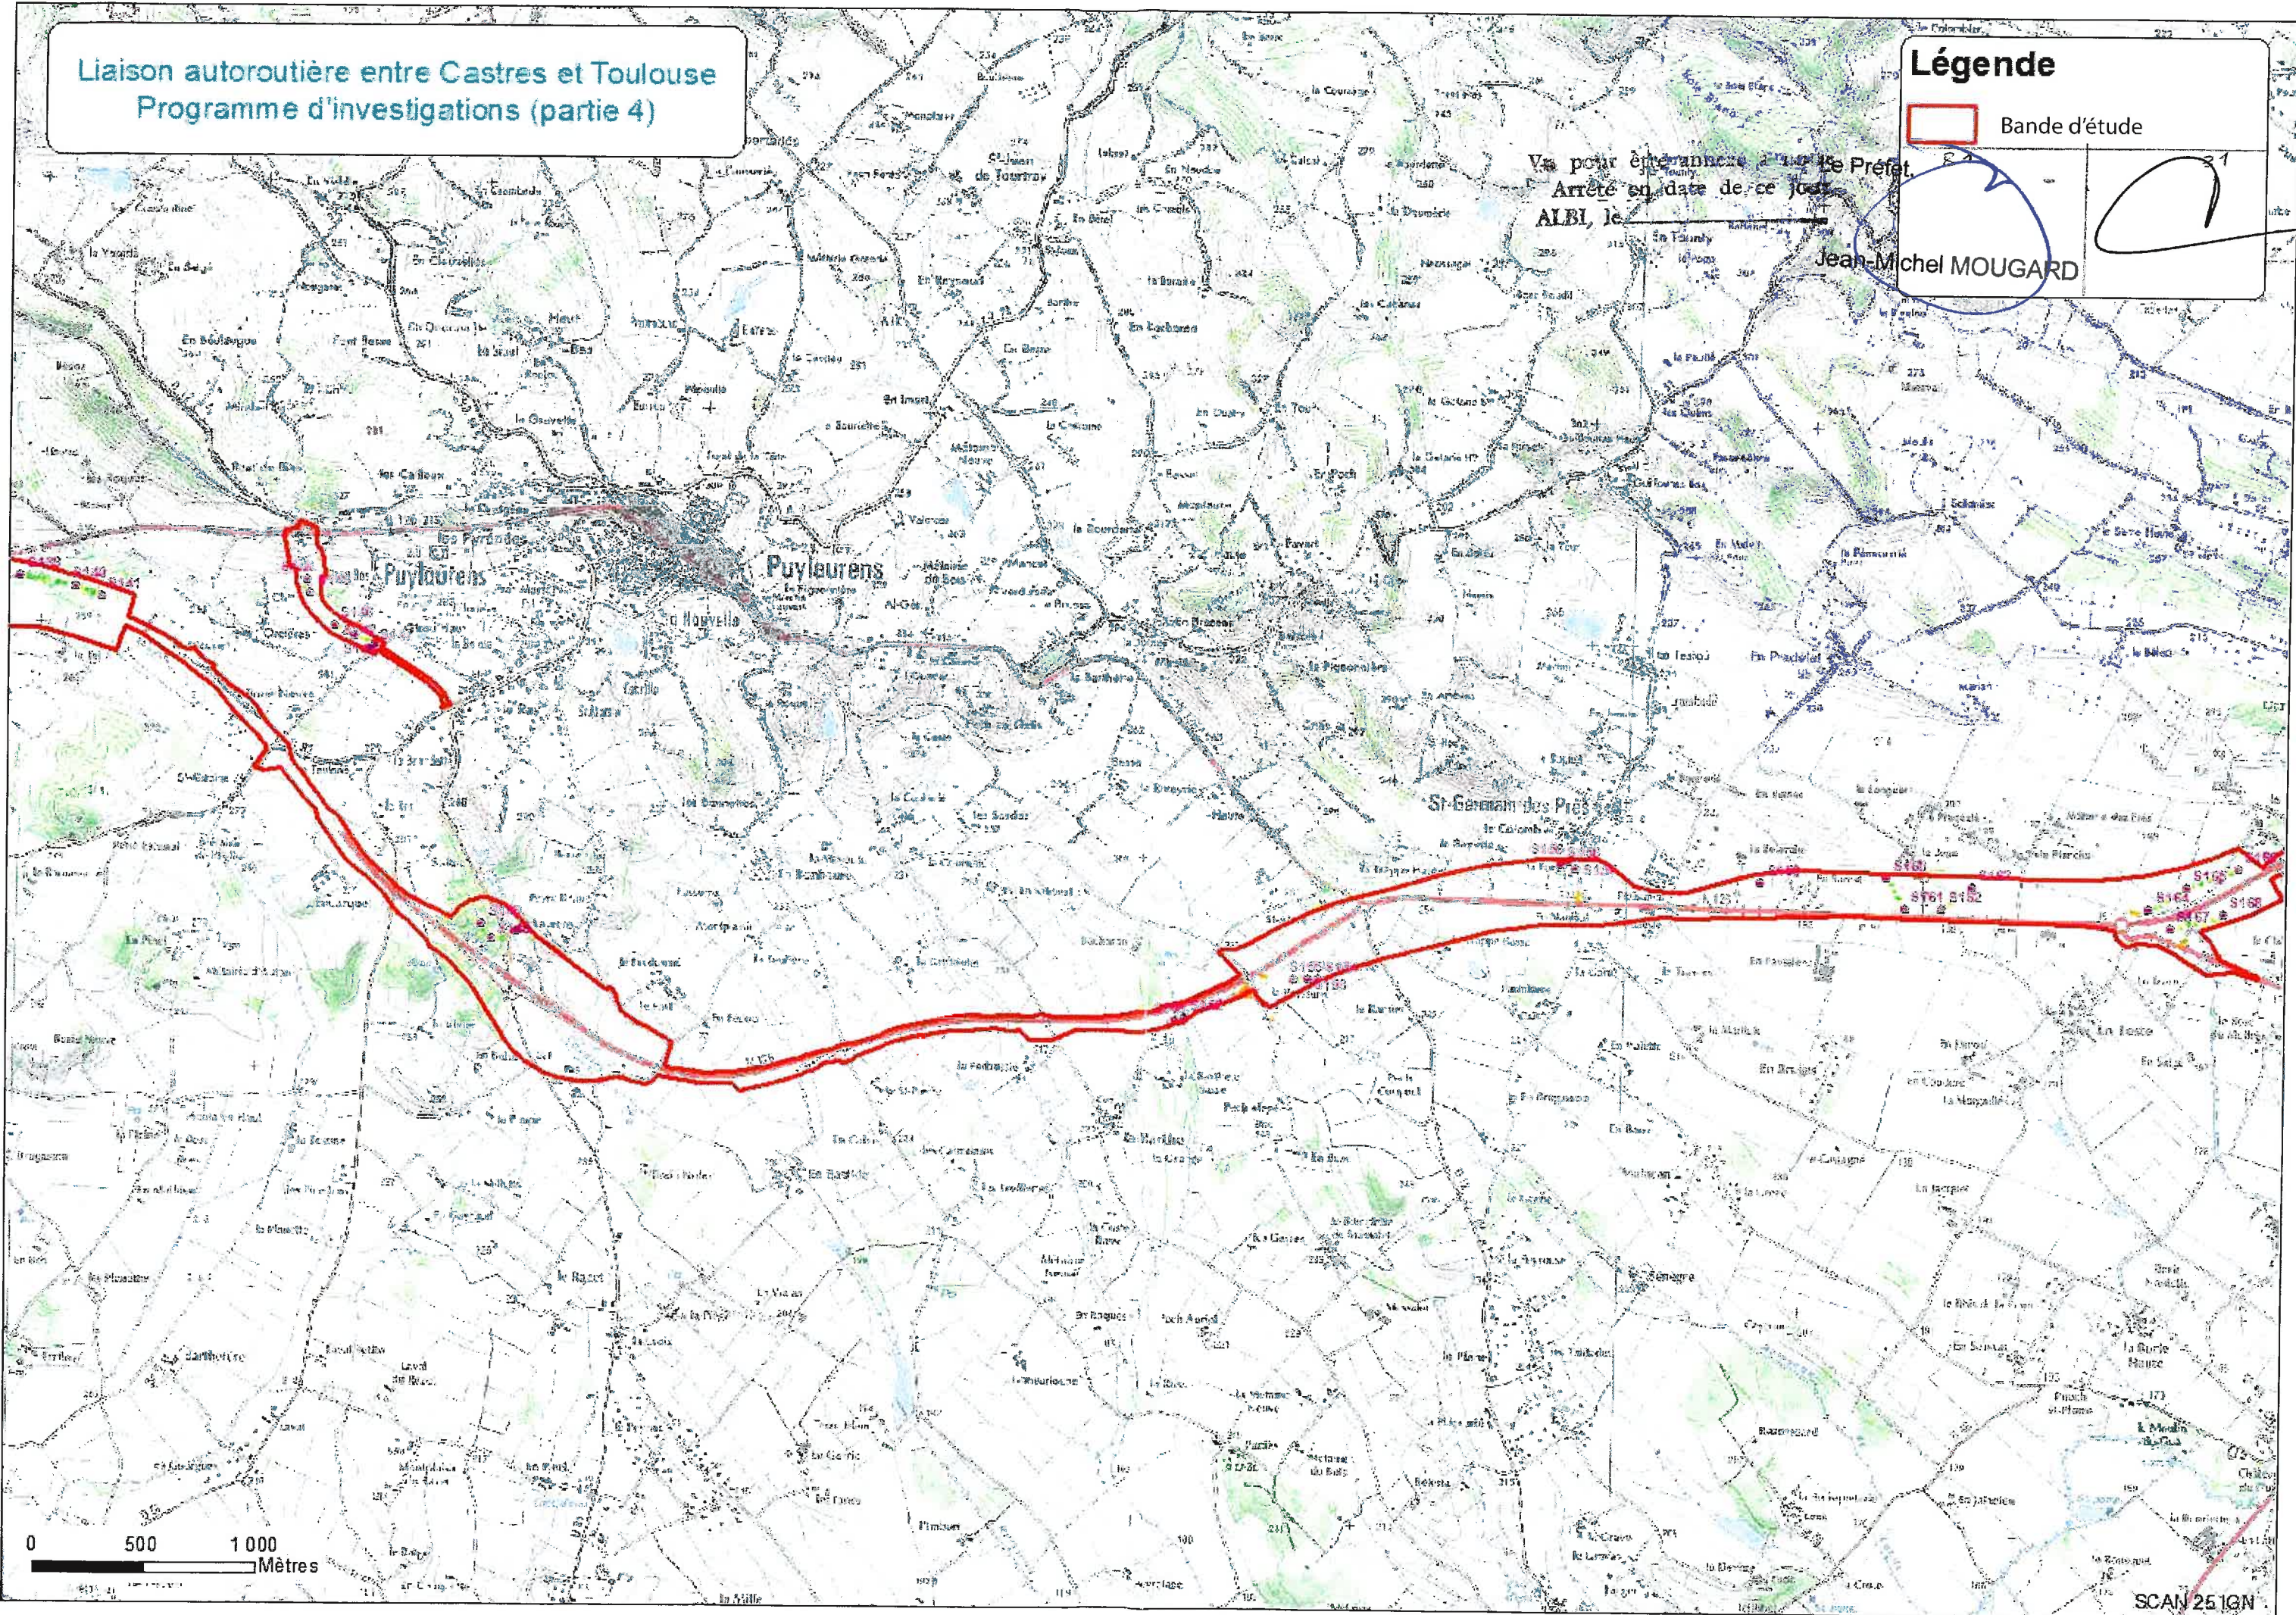

Liaison autoroutière entre Castres et Toulouse
Programme d'investigations (partie 1)

Vu pour être annexé à notre
Arrêté en date de ce jour.

ALBI

Légende

 Bande d'étude

Le Préfet

Jean-Michel MOUGARD

0 500 1 000
Mètres

Liaison autoroutière entre Castres et Toulouse Programme d'investigations (partie 2)

Légende

 Bande d'étude

pour être annexé à
arrêté en date de
ALBI, le

Le Préfet

Jean-Michel MOUGARD

0 500 1000
Mètres

Liaison autoroutière entre Castres et Toulouse
Programme d'investigations (partie 3)

Vo pour être annexé à notre
Arrêté en date de ce jour.

Légende

 Bande d'étude

Le Préfet

Michel MOUGARD

0 500 1000
Mètres

Liaison autoroutière entre Castres et Toulouse
Programme d'investigations (partie 4)

Légende

 Bande d'étude

Vu pour être annexé à l'arrêté du Préfet.
Arrêté en date de ce jour.
ALBI, le

Jean-Michel MOUGARD

Liaison autoroutière entre Castres et Toulouse
Programme d'investigations (partie 5)

ALBI, le