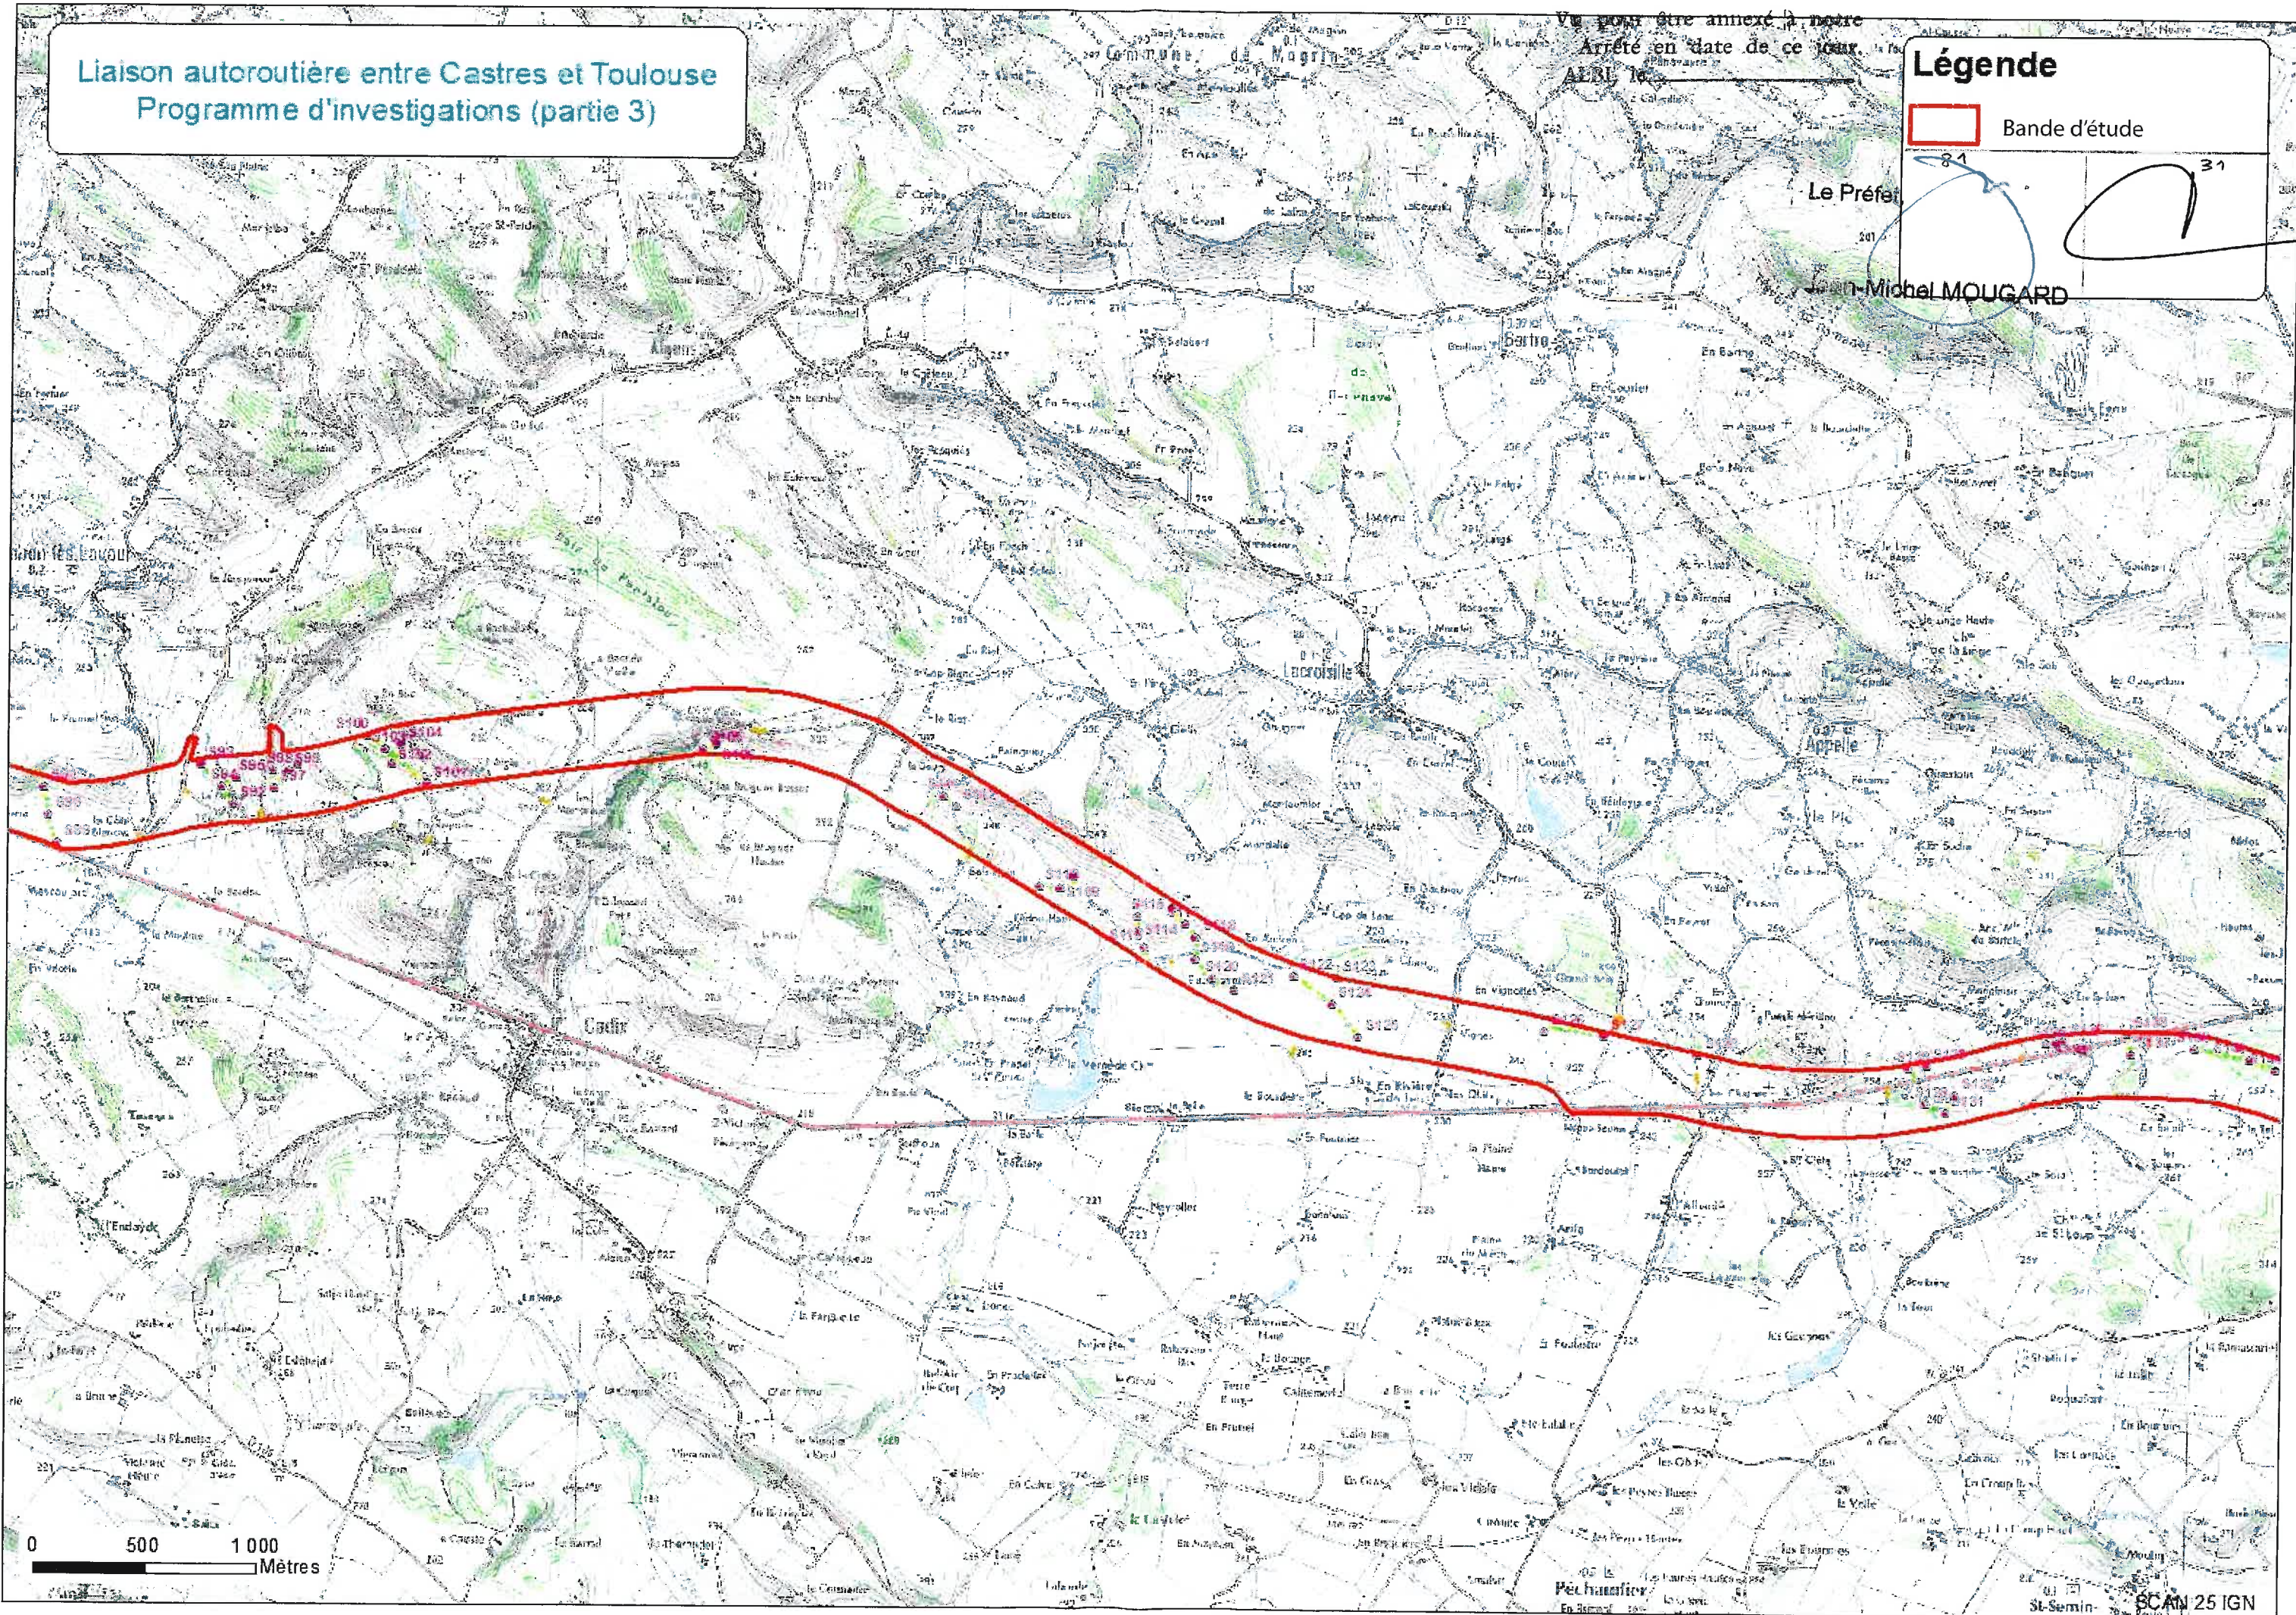

Liaison autoroutière entre Castres et Toulouse
Programme d'investigations (partie 1)

Vu pour être annexé à notre
Arrêté en date de ce jour.

ALBI

Légende

 Bande d'étude

Le Préfet

Jean-Michel MOUGARD

0 500 1 000
Mètres

Liaison autoroutière entre Castres et Toulouse Programme d'investigations (partie 2)

Légende

 Bande d'étude

pour être annexé à
arrêté en date de
ALBI, le

Le Préfet

Jean-Michel MOUGARD

0 500 1000
Mètres

Liaison autoroutière entre Castres et Toulouse
Programme d'investigations (partie 3)

Vo pour être annexé à notre
Arrêté en date de ce jour.

Légende

 Bande d'étude

Le Préfet

Michel MOUGARD

0 500 1000
Mètres

Liaison autoroutière entre Castres et Toulouse
Programme d'investigations (partie 4)

Légende

 Bande d'étude

Vu pour être annexé à l'arrêté du Préfet.
Arrêté en date de ce jour.
ALBI, le

Jean-Michel MOUGARD

Liaison autoroutière entre Castres et Toulouse
Programme d'investigations (partie 5)

ALBI, le